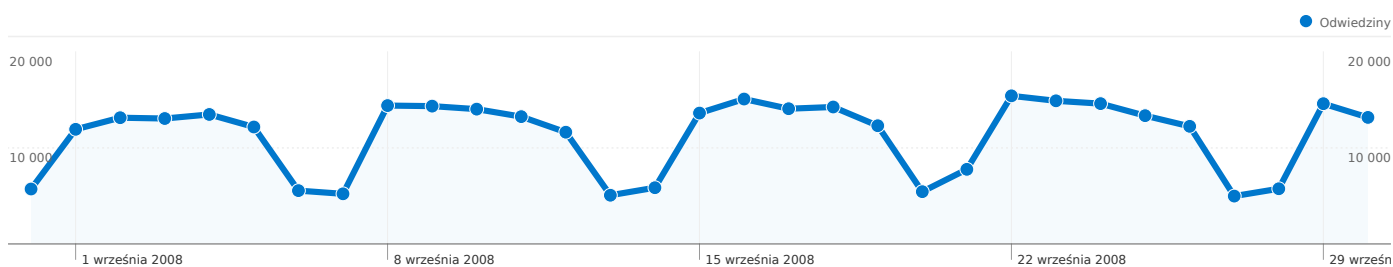

Liczba odwiedzin dla wszystkich użytkowników

31-08-2008 - 30-09-2008

Porównanie z: Witryna

350 489 odwiedzin

11 306,10 Odwiedziny / dzień

niedziela, 31 sierpnia 2008	1,63% (5 720)
poniedziałek, 1 września 2008	3,40% (11 934)
wtorek, 2 września 2008	3,75% (13 143)
środa, 3 września 2008	3,73% (13 059)
czwartek, 4 września 2008	3,85% (13 481)
piątek, 5 września 2008	3,47% (12 176)
sobota, 6 września 2008	1,58% (5 552)
niedziela, 7 września 2008	1,49% (5 217)
poniedziałek, 8 września 2008	4,11% (14 406)
wtorek, 9 września 2008	4,09% (14 349)
środa, 10 września 2008	4,00% (14 035)
czwartek, 11 września 2008	3,78% (13 255)
piątek, 12 września 2008	3,32% (11 634)
sobota, 13 września 2008	1,45% (5 071)
niedziela, 14 września 2008	1,67% (5 855)
poniedziałek, 15 września 2008	3,89% (13 625)
wtorek, 16 września 2008	4,30% (15 086)
środa, 17 września 2008	4,02% (14 079)
czwartek, 18 września 2008	4,07% (14 258)
piątek, 19 września 2008	3,51% (12 309)
sobota, 20 września 2008	1,55% (5 441)
niedziela, 21 września 2008	2,22% (7 768)
poniedziałek, 22 września 2008	4,40% (15 421)
wtorek, 23 września 2008	4,25% (14 901)
środa, 24 września 2008	4,17% (14 609)
czwartek, 25 września 2008	3,81% (13 356)
piątek, 26 września 2008	3,49% (12 244)
sobota, 27 września 2008	1,42% (4 982)