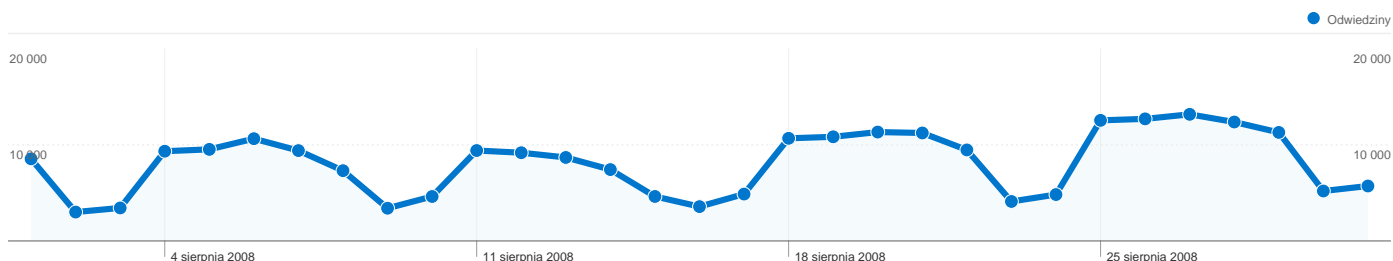

Liczba odwiedzin dla wszystkich użytkowników

01-08-2008 - 31-08-2008

Porównanie z: Witryna

252 646 Odwiedziny

8 149,87 Odwiedziny / dzie

piątek, 1 sierpnia 2008	3,38% (8 547)
sobota, 2 sierpnia 2008	1,19% (3 008)
niedziela, 3 sierpnia 2008	1,36% (3 435)
poniedziałek, 4 sierpnia 2008	3,70% (9 343)
wtorek, 5 sierpnia 2008	3,77% (9 534)
roda, 6 sierpnia 2008	4,21% (10 647)
czwartek, 7 sierpnia 2008	3,72% (9 408)
piątek, 8 sierpnia 2008	2,90% (7 315)
sobota, 9 sierpnia 2008	1,35% (3 406)
niedziela, 10 sierpnia 2008	1,83% (4 627)
poniedziałek, 11 sierpnia 2008	3,73% (9 415)
wtorek, 12 sierpnia 2008	3,64% (9 185)
roda, 13 sierpnia 2008	3,44% (8 693)
czwartek, 14 sierpnia 2008	2,94% (7 431)
piątek, 15 sierpnia 2008	1,83% (4 632)
sobota, 16 sierpnia 2008	1,42% (3 575)
niedziela, 17 sierpnia 2008	1,93% (4 881)
poniedziałek, 18 sierpnia 2008	4,23% (10 685)
wtorek, 19 sierpnia 2008	4,29% (10 841)
roda, 20 sierpnia 2008	4,49% (11 336)
czwartek, 21 sierpnia 2008	4,45% (11 242)
piątek, 22 sierpnia 2008	3,75% (9 476)
sobota, 23 sierpnia 2008	1,63% (4 109)
niedziela, 24 sierpnia 2008	1,91% (4 829)
poniedziałek, 25 sierpnia 2008	4,97% (12 555)
wtorek, 26 sierpnia 2008	5,03% (12 708)
roda, 27 sierpnia 2008	5,22% (13 182)
czwartek, 28 sierpnia 2008	4,90% (12 383)
piątek, 29 sierpnia 2008	4,47% (11 299)

sobota, 30 sierpnia 2008  2,06% (5 199)

niedziela, 31 sierpnia 2008  2,26% (5 720)